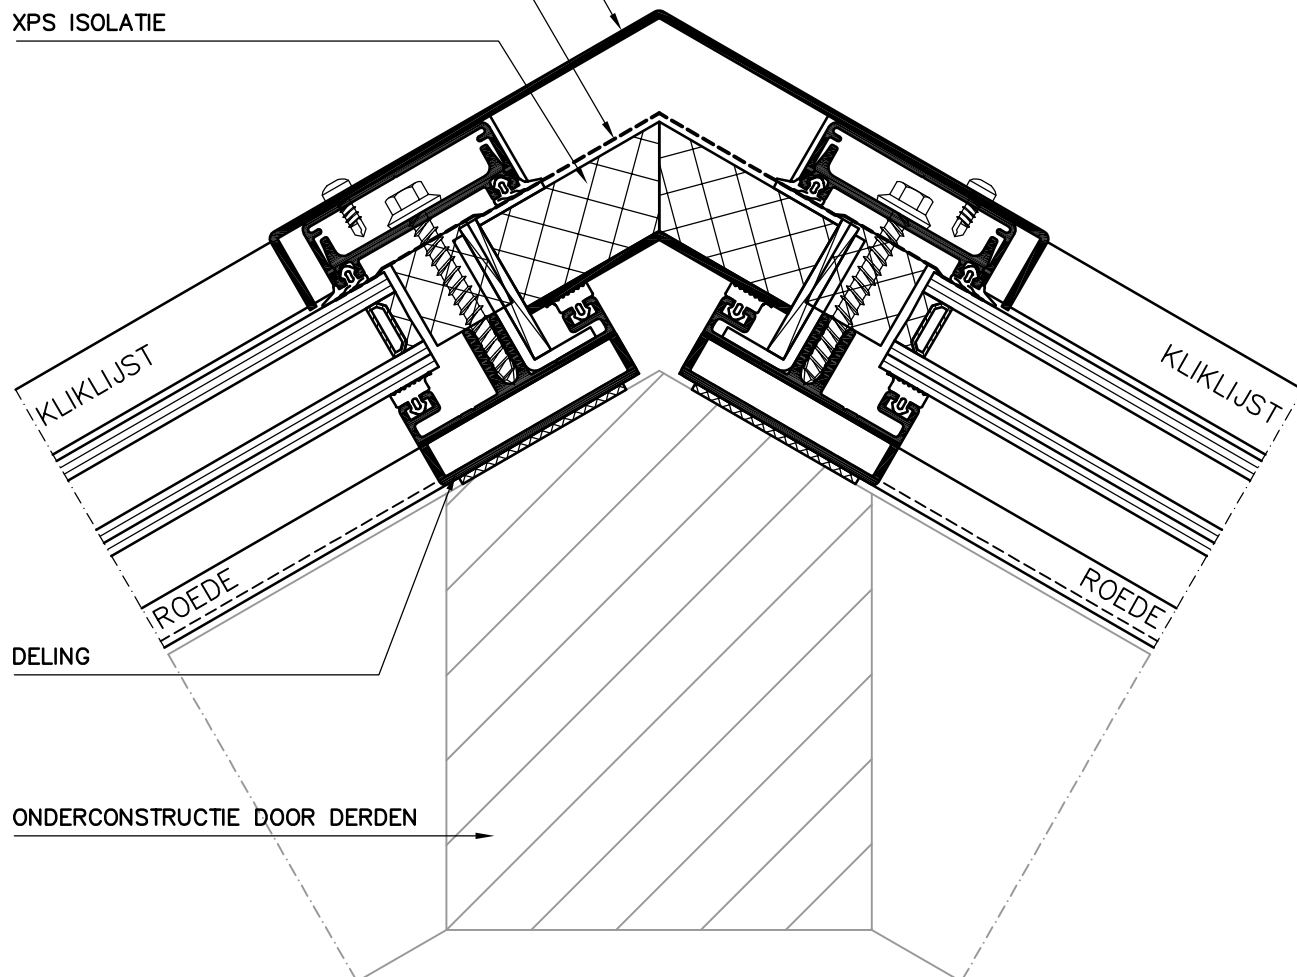

Braat 1844 ST-14 (dubbel glas)

NOKDETAIL ZADELDAK

DETAIL 3

ALUM. PLAAT 2mm

WATERDICHTE FOLIE

XPS ISOLATIE

DELING

ONDERCONSTRUCTIE DOOR DERDEN