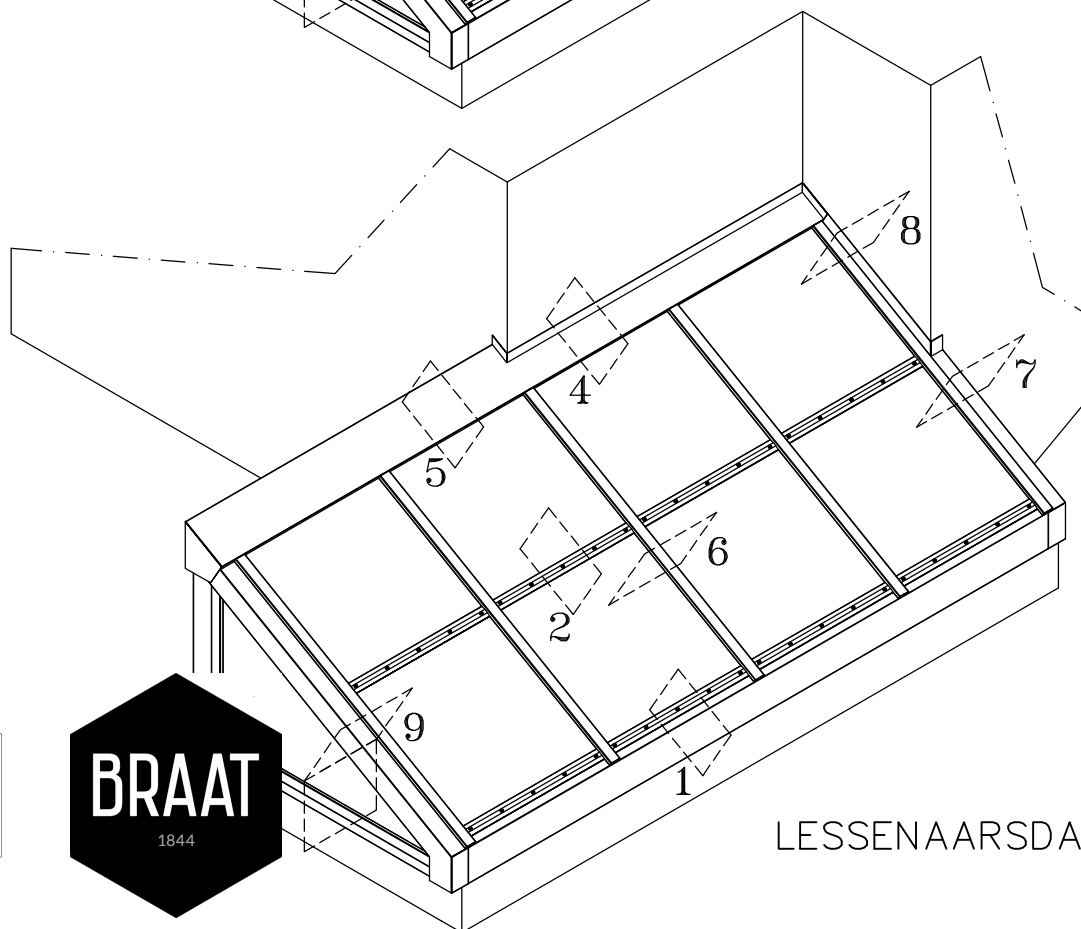

LESSENAARSDAK