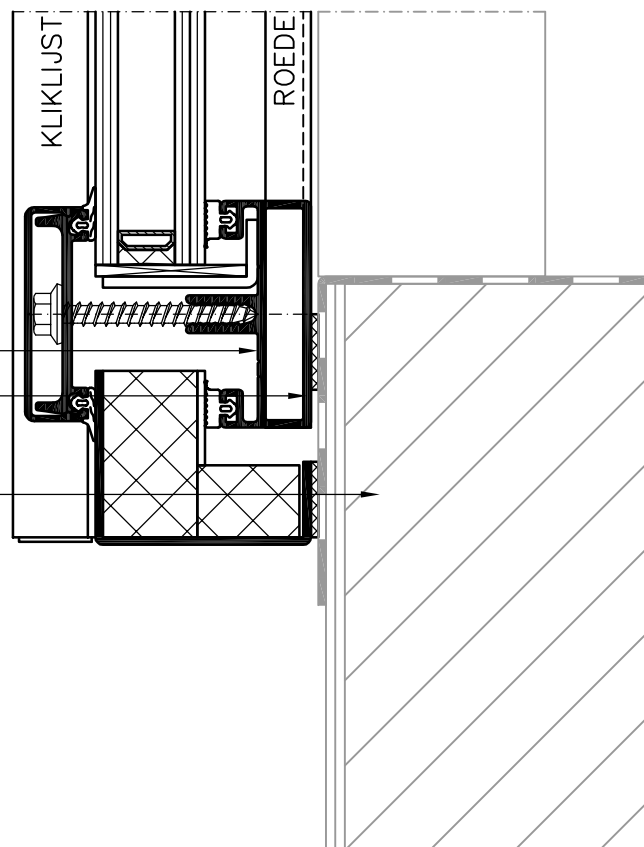

KLIKLIJST

WATERDICHTE FOLIE

ALUM. PLAAT 2mm

ROEDE

DELING

LUCHTDICHTING

OPSTAND EN SLABBE DOOR DERDEN

Hak4t slimme lichtoplossingen bv
H.o.d.n. Braat 1844
Hooikade 13
NL-2627 AB Delft
T: +31(0)15 251 67 67
E: braat1844@hak4t.com
I: www.braat1844.nl