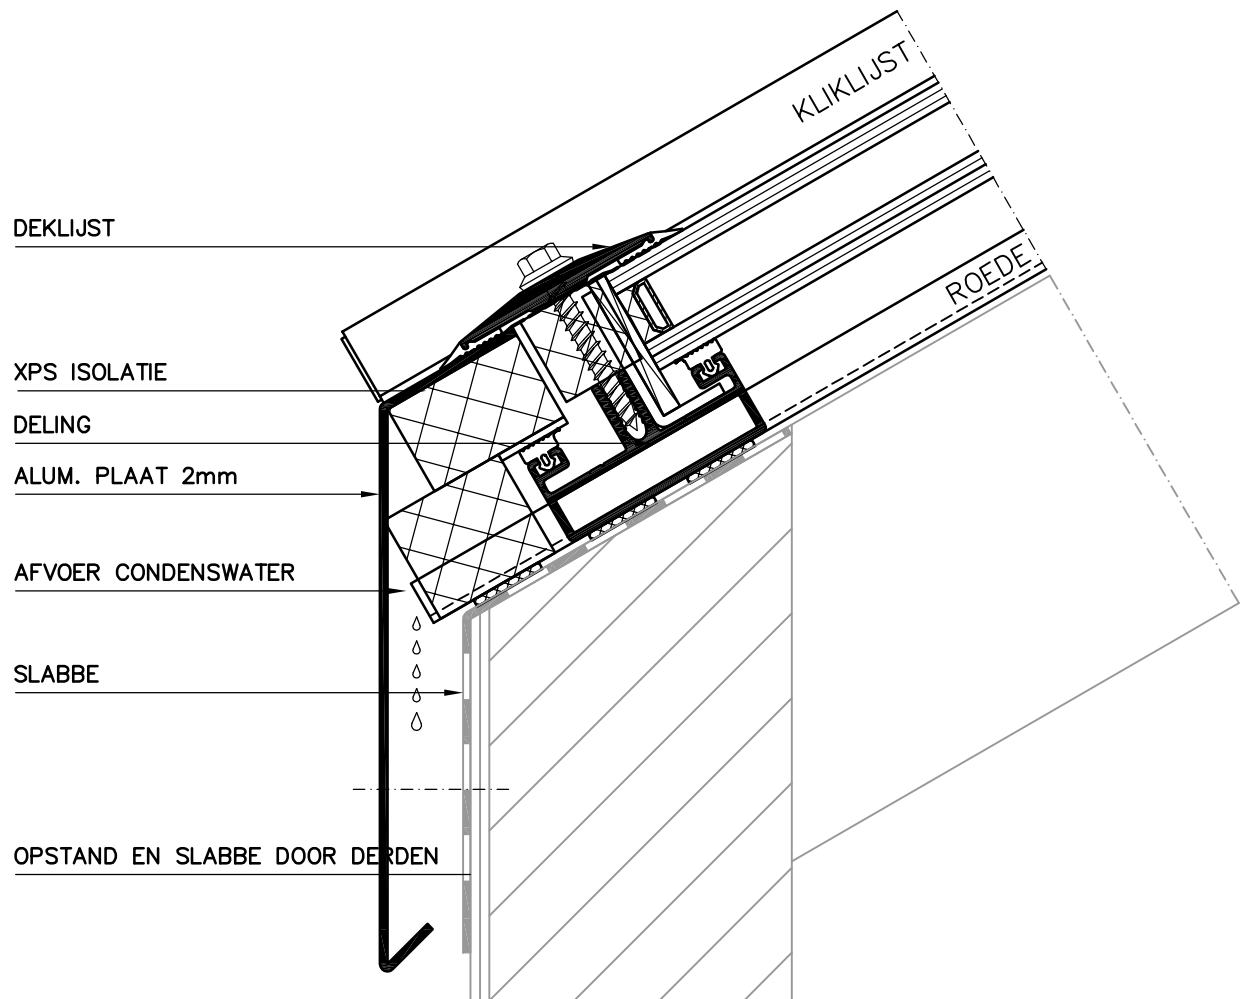

Braat 1844 ST-14 (dubbel glas)

ONDERDETAIL

DETAIL 1

Hak4t slimme lichtoplossingen bv
H.o.d.n. Braat 1844
Hooikade 13
NL-2627 AB Delft
T: +31(0)15 251 67 67
E: braat1844@hak4t.com
I: www.braat1844.nl