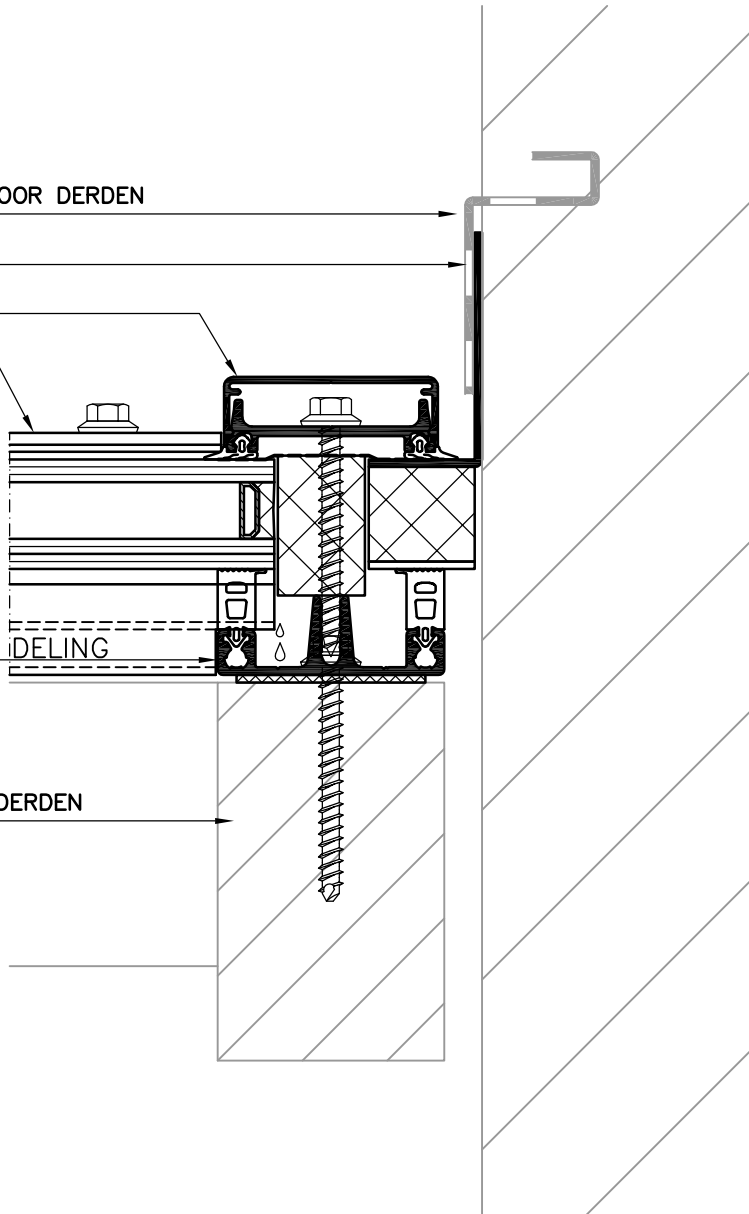

DETAIL 8

BOUWKUNDIG EN SLABBE DOOR DERDEN

ALUM. PLAAT 2mm

KLIKLIJST

DEKLIJST

ROEDE

DELING

ONDERCONSTRUCTIE DOOR DERDEN