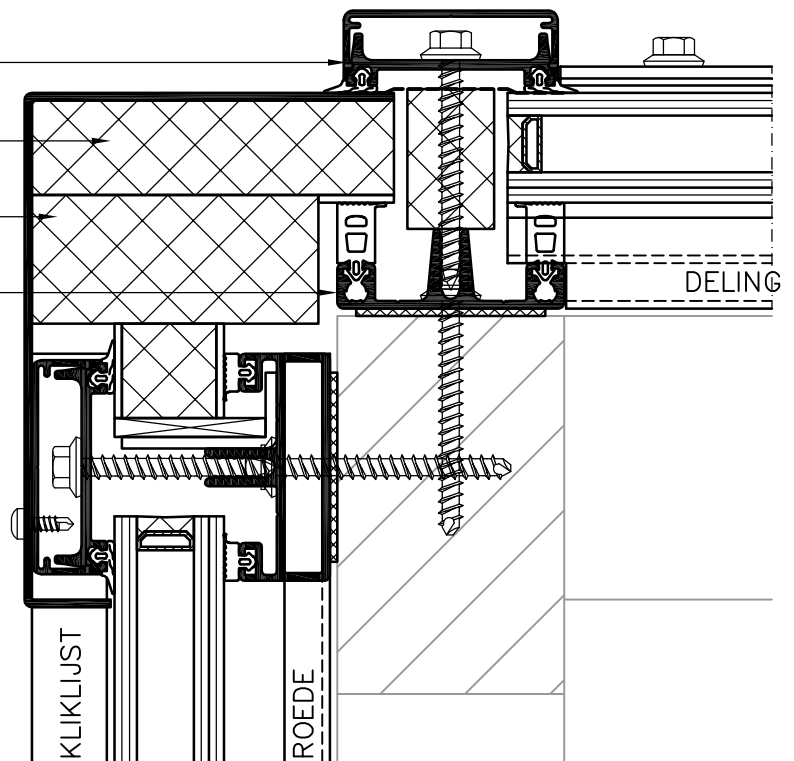

Braat 1844 ST-14 (dubbel glas)

KOPSHOTDETAIL GLAS

DETAIL 9

KLIKLIJST

WATERDICHTE FOLIE

ALUM. PLAAT 2mm

ROEDE