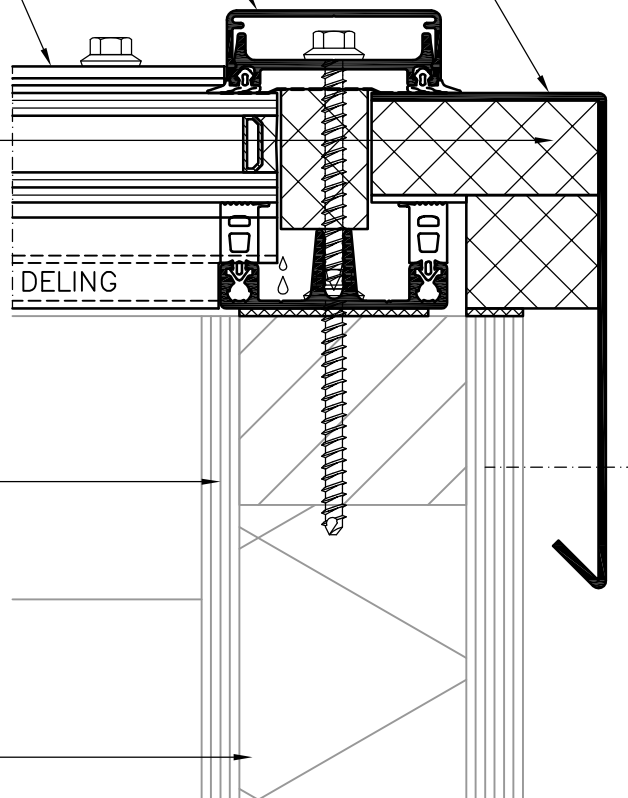

Braat 1844 ST-14 (dubbel glas)

KOPSHOTDETAIL BOUWKUNDIG

DETAIL 7

ALUM. PLAAT 2mm

KLIKLIJST

DEKLIJST

XPS ISOLATIE

DELING

ROEDE

OPSTAND DOOR DERDEN

Hak4t slimme lichtoplossingen bv
H.o.d.n. Braat 1844
Hooikade 13
NL-2627 AB Delft
T: +31(0)15 251 67 67
E: braat1844@hak4t.com
I: www.braat1844.nl