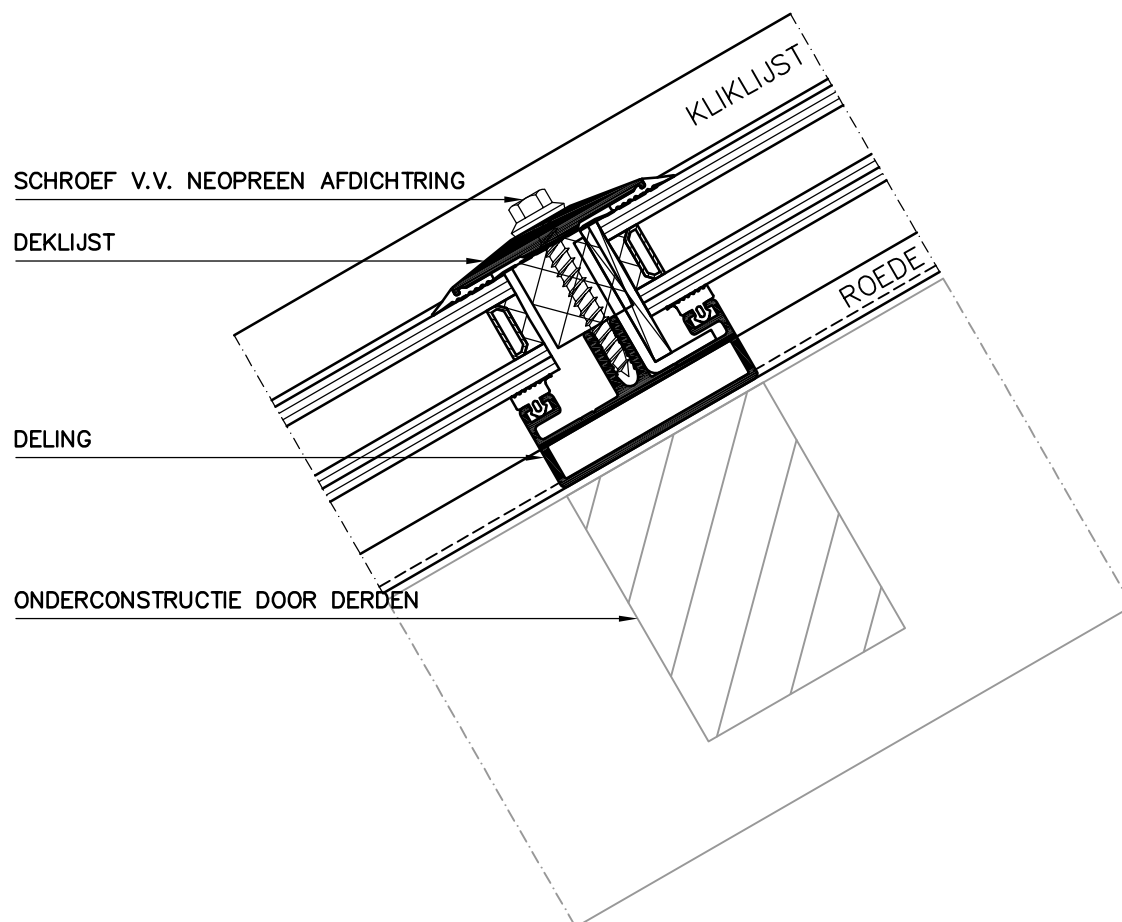

Braat 1844 ST-14 (dubbel glas)

DELINGSDETAIL

DETAIL 2

Hak4t slimme lichtoplossingen bv
H.o.d.n. Braat 1844
Hooikade 13
NL-2627 AB Delft
T: +31(0)15 251 67 67
E: braat1844@hak4t.com
I: www.braat1844.nl