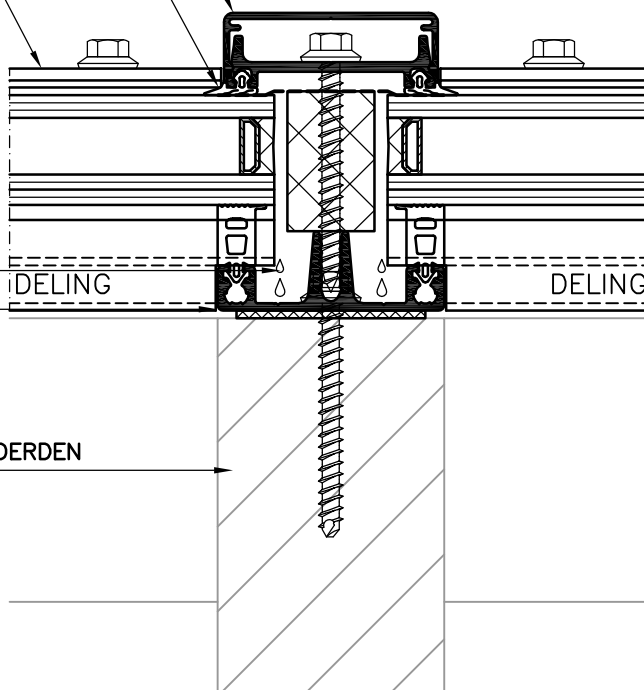

Braat 1844 ST-14 (dubbel glas)

DOORSNEDE

DETAIL 6

KLIKLIJST

EPDM RUBBER

DEKLIJST

WATEROVERENDE SPONNING
ROEDE

DELING

DELING

ONDERCONSTRUCTIE DOOR DERDEN

Hak4t slimme lichtoplossingen bv
H.o.d.n. Braat 1844
Hooikade 13
NL-2627 AB Delft
T: +31(0)15 251 67 67
E: braat1844@hak4t.com
I: www.braat1844.nl