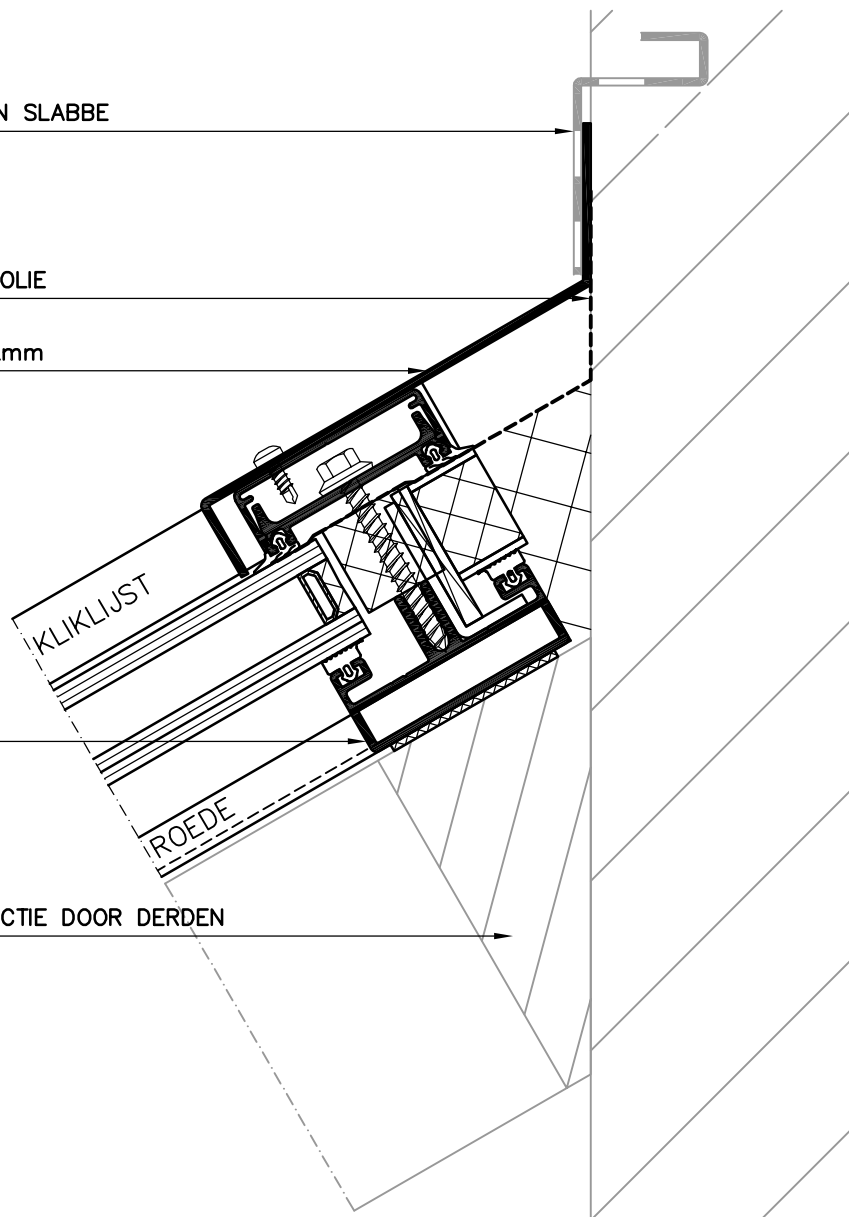

Braat 1844 ST-14 (dubbel glas)

NOKDETAIL LESSENAARSDAK MUUR

DETAIL 4

BOUWKUNDIG EN SLABBE

WATERDICHTE FOLIE

ALUM. PLAAT 2mm

DELING

ONDERCONSTRUCTIE DOOR DERDEN