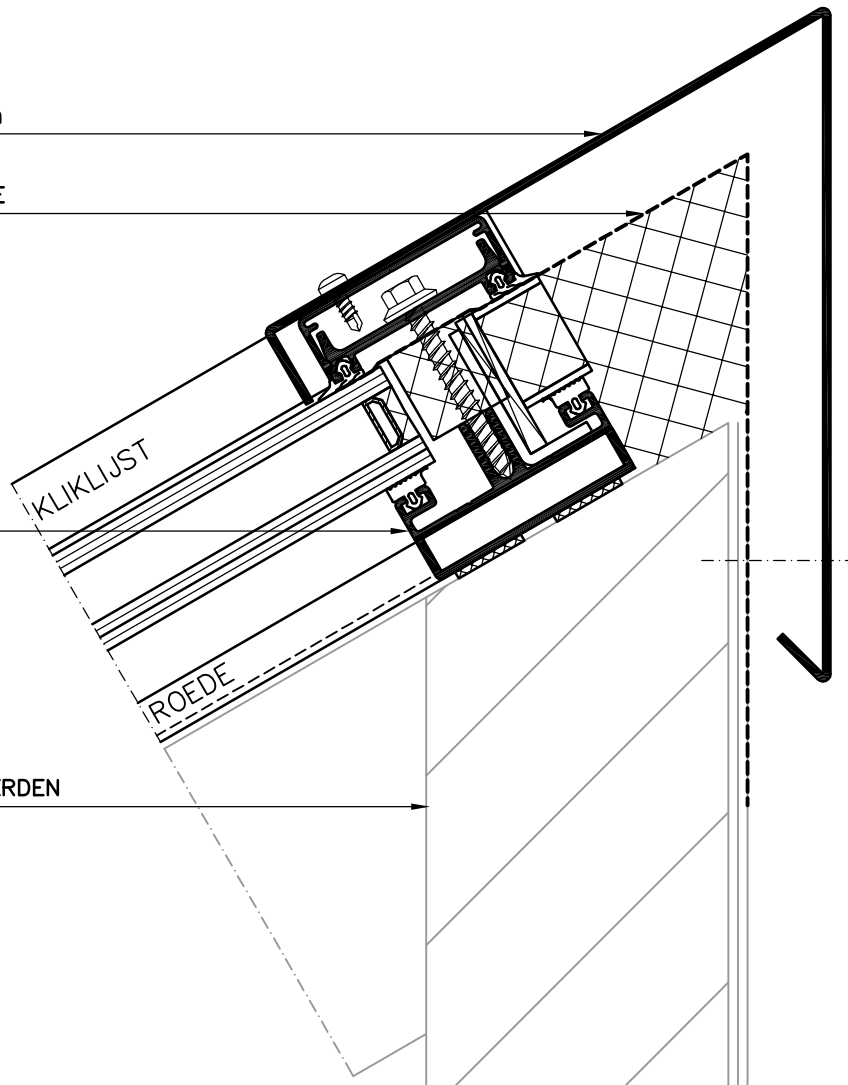

Braat 1844 ST-14 (dubbel glas)

NOKDETAIL LESSENAARSDAK BOUWKUNDIG

DETAIL 5

ALUM. PLAAT 2mm

WATERDICHTE FOLIE

DELING

OPSTAND DOOR DERDEN

Hak4t slimme lichtoplossingen bv
H.o.d.n. Braat 1844
Hooikade 13
NL-2627 AB Delft
T: +31(0)15 251 67 67
E: braat1844@hak4t.com
I: www.braat1844.nl