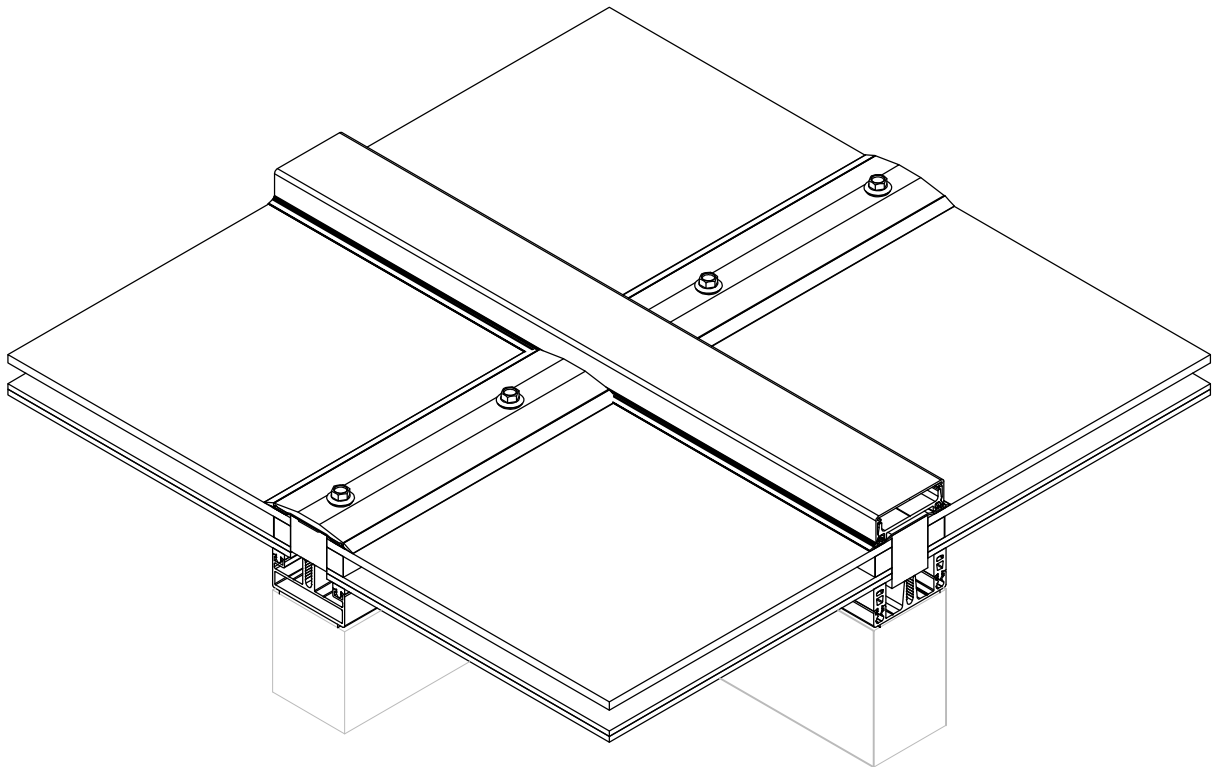

Braat 1844 ST-14 (dubbel glas)

DETAILBOEK

Hak4t slimme lichtoplossingen bv
H.o.d.n. Braat 1844
Hooikade 13
NL-2627 AB Delft
T: +31(0)15 251 67 67
E: braat1844@hak4t.com
I: www.braat1844.nl

Braat 1844 ST-14 (dubbel glas)