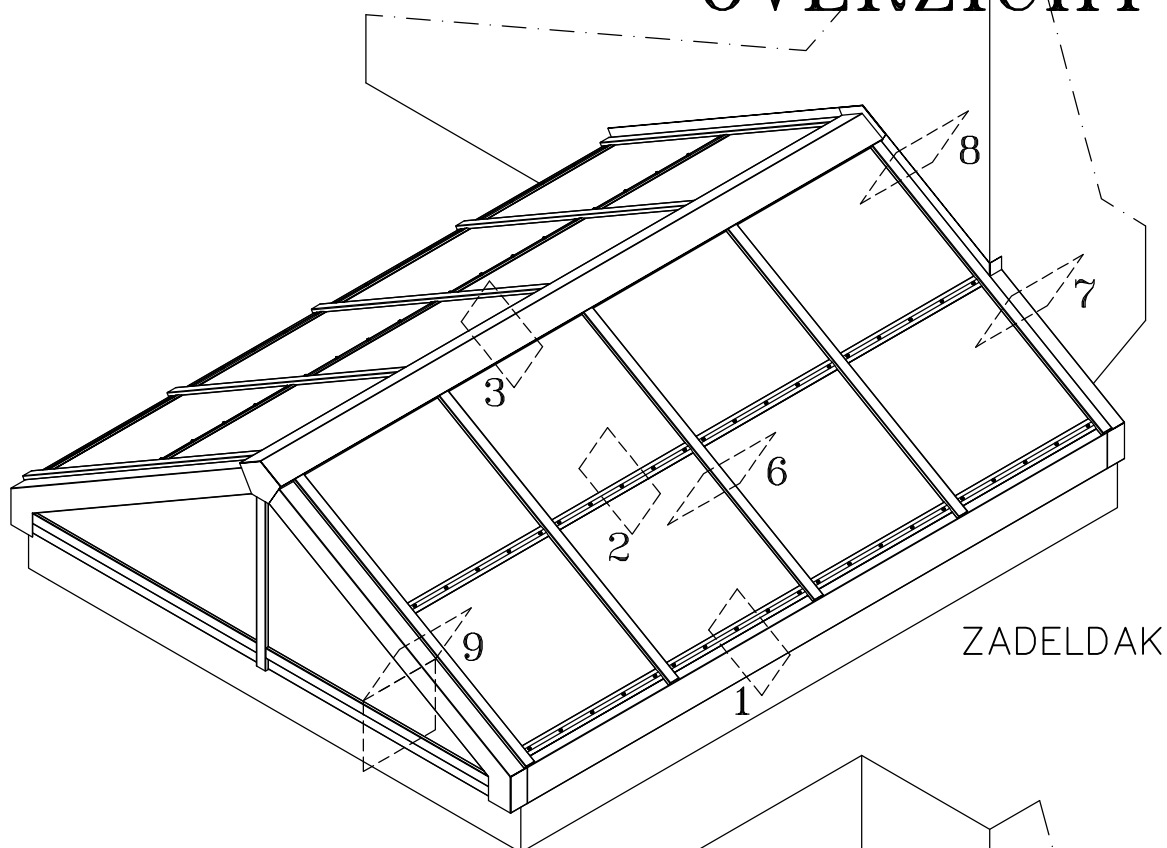

Braat 1844 ST-14 (dubbel glas)

OVERZICHT

OVERZICHT

ZADELDAK