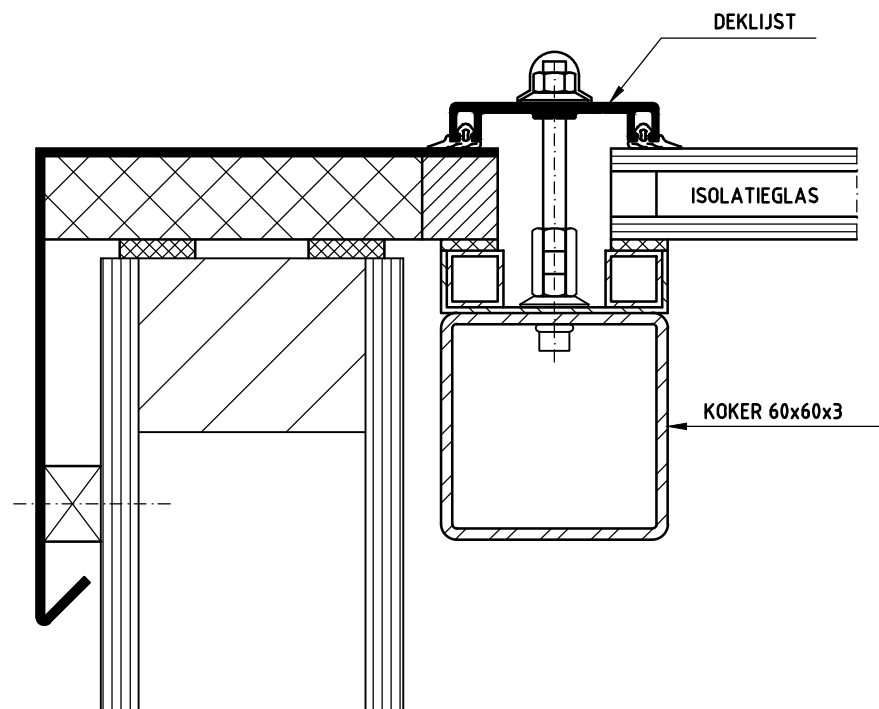

Braat 1844 FR30 (dubbel glas)

KOPSCHOTDETAIL BOUWKUNDIG

DETAIL 4

Braat glasconstructies 1844 BV
Postbus 6
2600 AA Delft
T: +31(0)15 2516767
F: +31(0)15 2571667
E: info@braatglasconstructies.nl
I: www.braatglasconstructies.nl