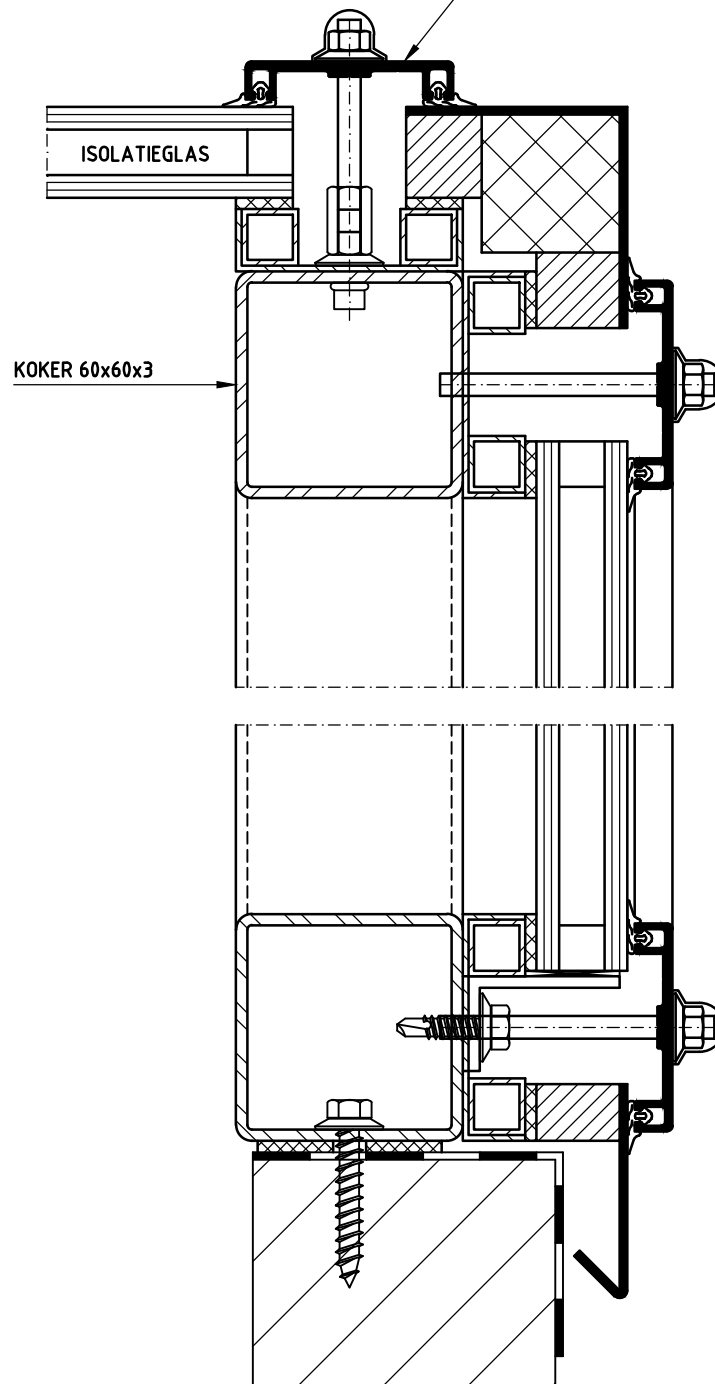

Braat 1844 FR30 (dubbel glas)

KOPSCHOTDETAIL GLAS

DEKLIJST **DETAIL 5**

Braat glasconstructies 1844 BV
Postbus 6
2600 AA Delft
T: +31(0)15 2516767
F: +31(0)15 2571667
E: info@braatglasconstructies.nl
I: www.braatglasconstructies.nl