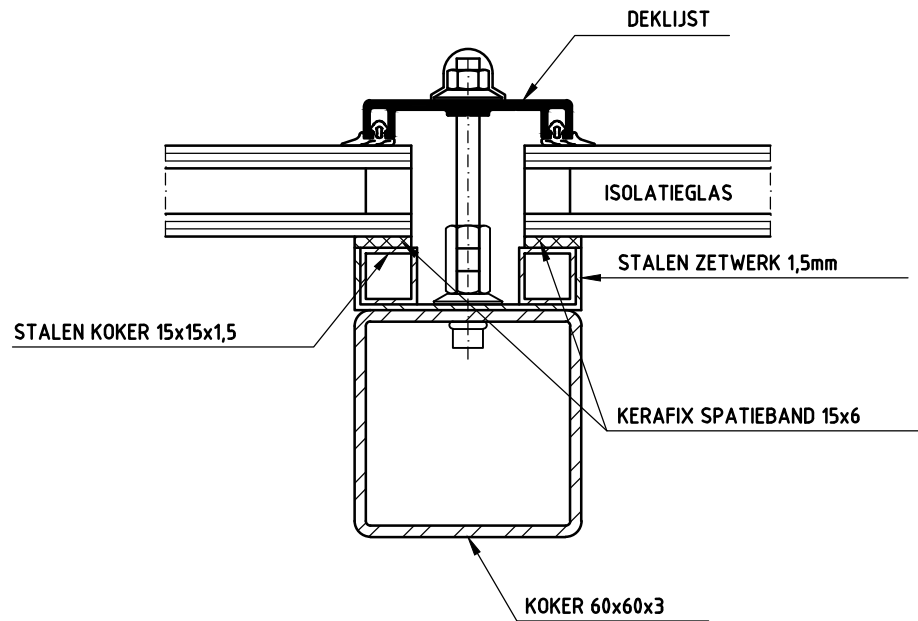

Braat 1844 FR30 (dubbel glas)

DOORSNEDE

DETAIL 6

Braat glasconstructies 1844 BV
Postbus 6
2600 AA Delft
T: +31(0)15 2516767
F: +31(0)15 2571667
E: info@braatglasconstructies.nl
I: www.braatglasconstructies.nl