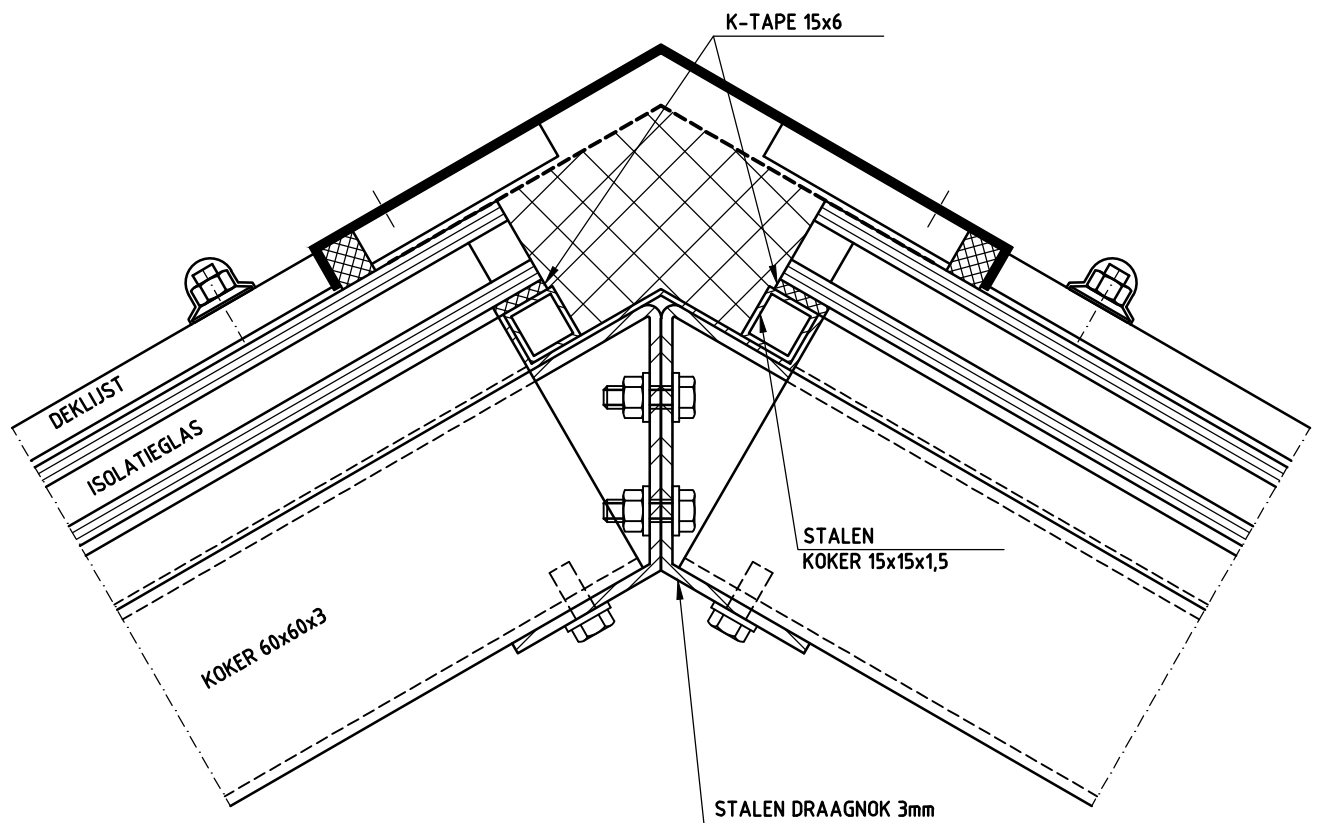

Braat 1844 FR30 (dubbel glas)

NOKDETAIL ZADELDAK

DETAIL 2

Braat glasconstructies 1844 BV
Postbus 6
2600 AA Delft
T: +31(0)15 2516767
F: +31(0)15 2571667
E: info@braatglasconstructies.nl
I: www.braatglasconstructies.nl