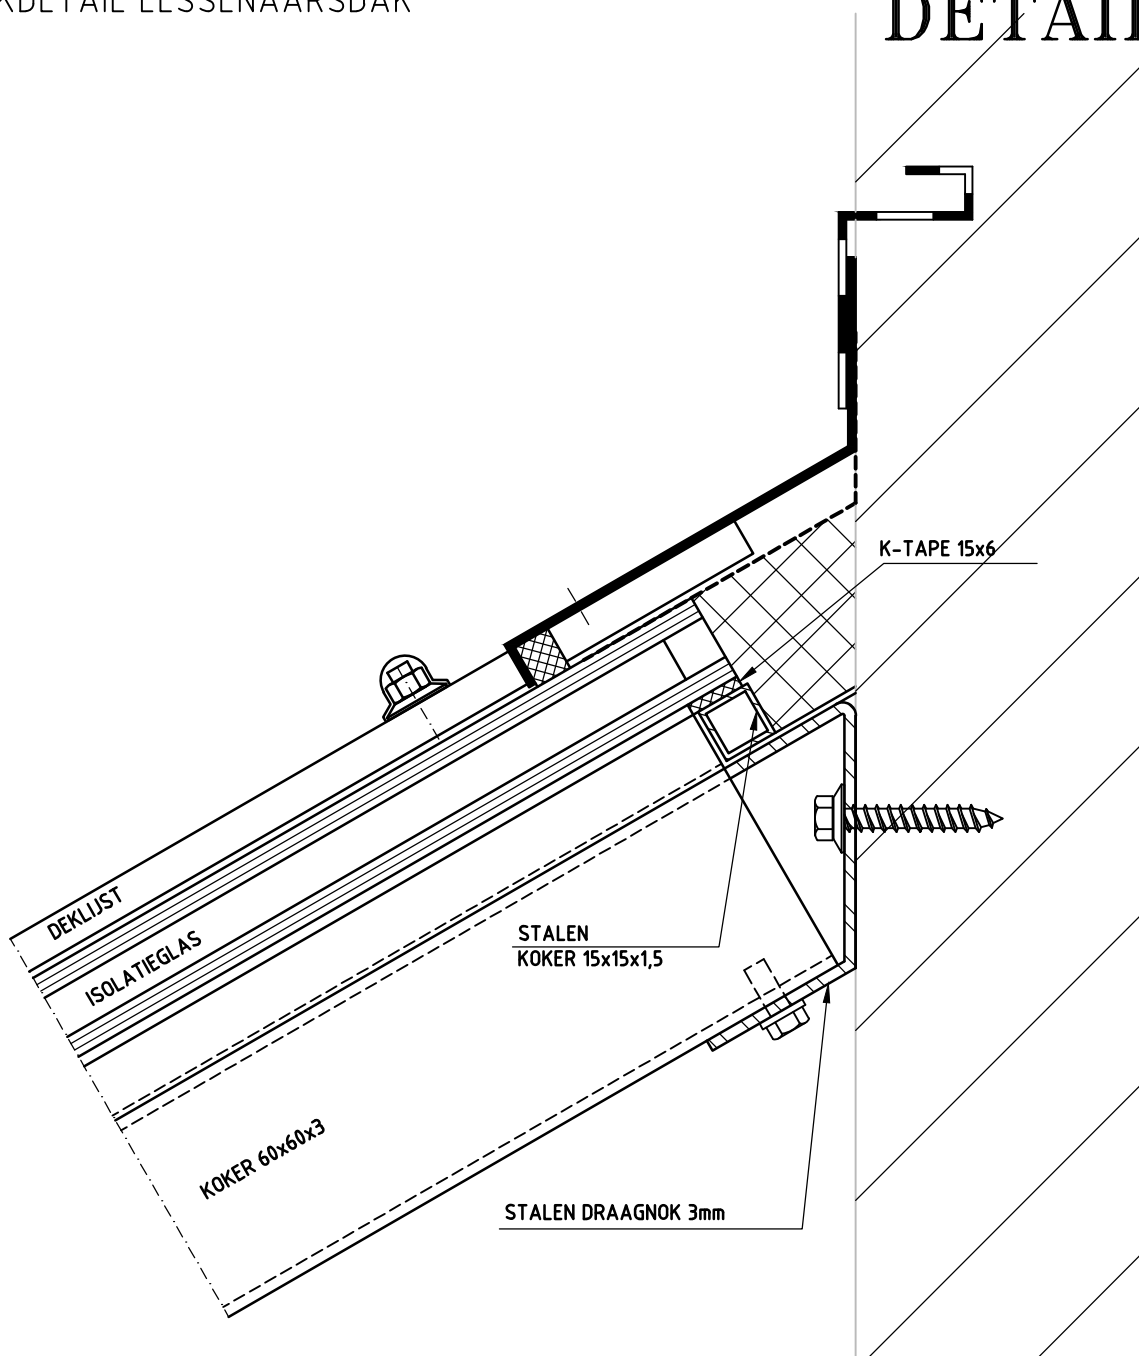

Braat 1844 FR30 (dubbel glas)

NOKDETAIL LESSENAARSDAK

DETAIL 3

Braat glasconstructies 1844 BV
Postbus 6
2600 AA Delft
T: +31(0)15 2516767
F: +31(0)15 2571667
E: info@braatglasconstructies.nl
I: www.braatglasconstructies.nl