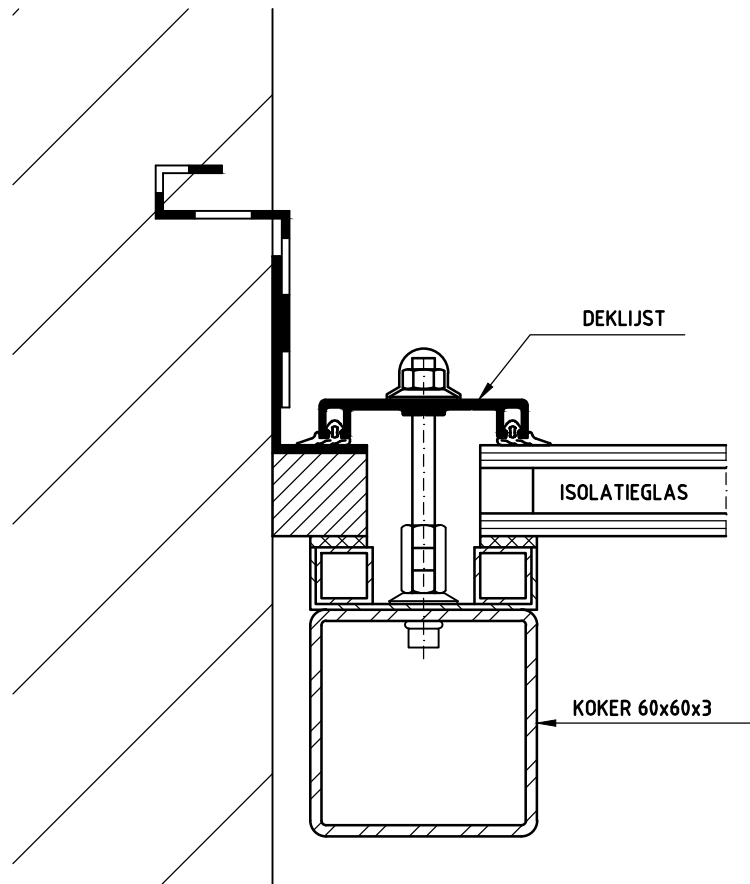

Braat 1844 FR30 (dubbel glas)

MUURAANSLUITING

DETAIL 7

Braat glasconstructies 1844 BV
Postbus 6
2600 AA Delft
T: +31(0)15 2516767
F: +31(0)15 2571667
E: info@braatglasconstructies.nl
I: www.braatglasconstructies.nl