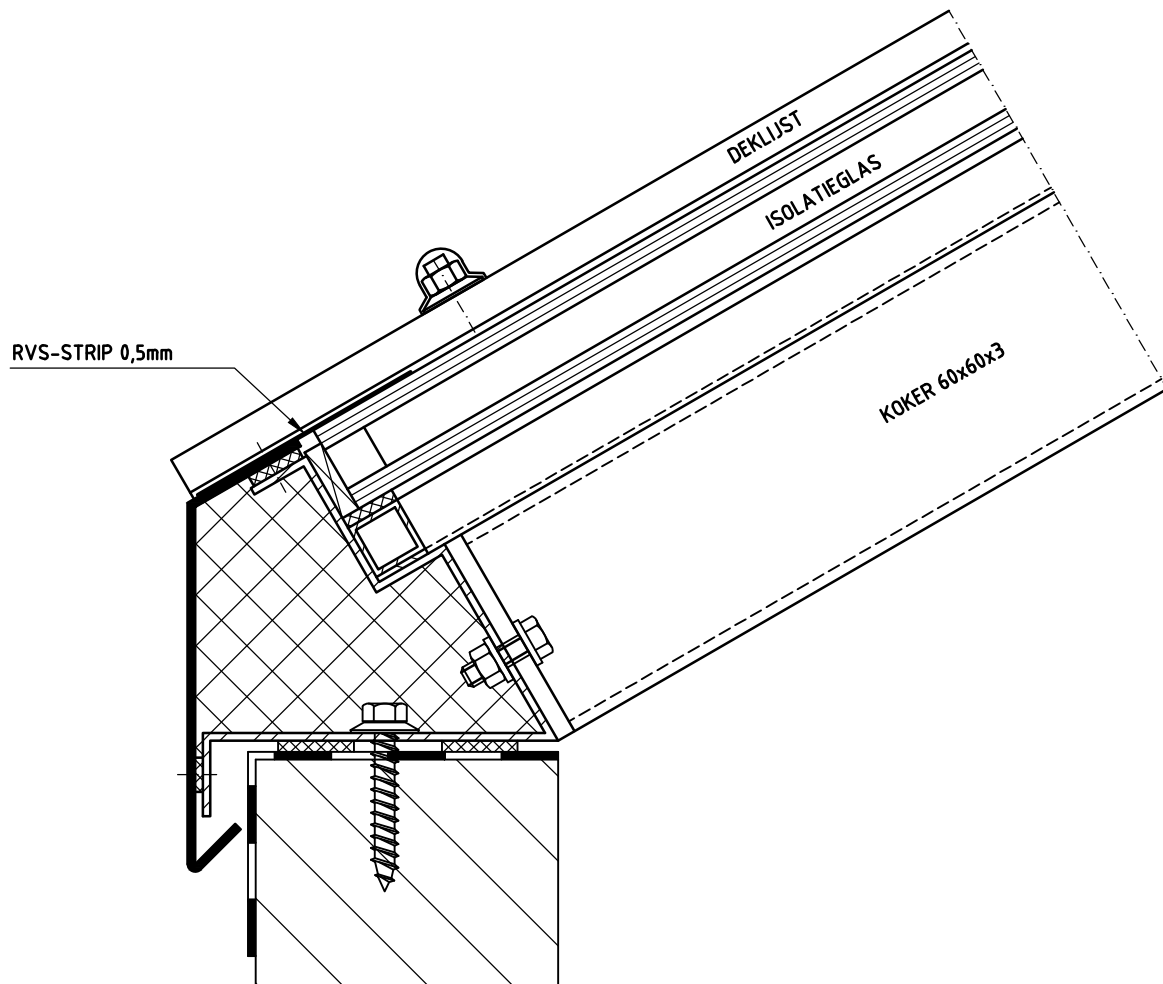

Braat 1844 FR30 (dubbel glas)

OPSTANDEDETAIL

DETAIL 1

Braat glasconstructies 1844 BV
Postbus 6
2600 AA Delft
T: +31(0)15 2516767
F: +31(0)15 2571667
E: info@braatglasconstructies.nl
I: www.braatglasconstructies.nl